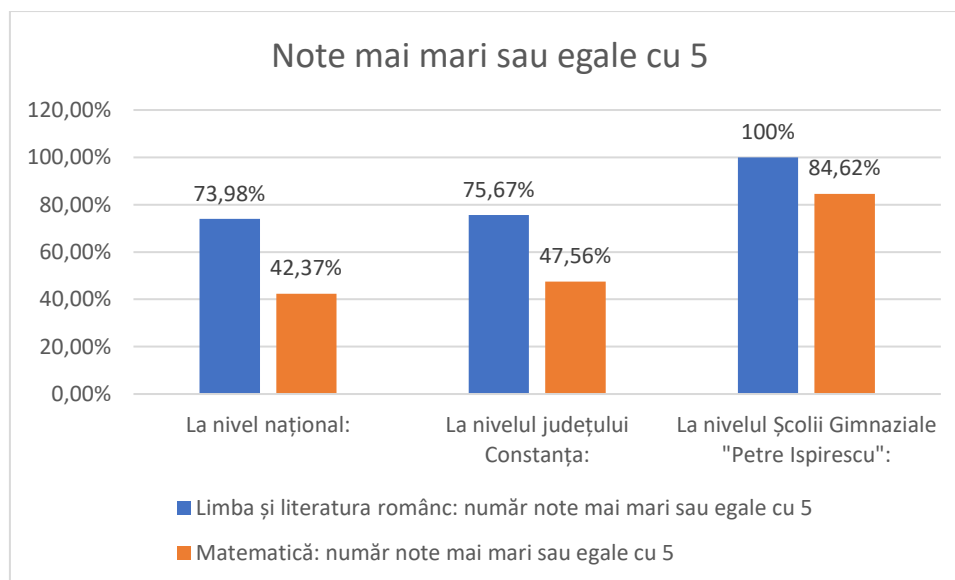

## PREZENTARE COMPARATIVĂ a rezultatelor la simularea națională a Evaluării Naționale pentru Școala Gimnazială „Petre Ispirescu”

Rezultatele poziționează Școala Gimnazială „Petre Ispirescu” pe **locul 7** în topul unităților de învățământ din județul Constanța. Menționăm că prezența a fost de 100%, iar admiterea copiilor în gimnaziu la Școala Gimnazială „Petre Ispirescu” nu se face în baza unui examen.

## Situația pe discipline de examen: