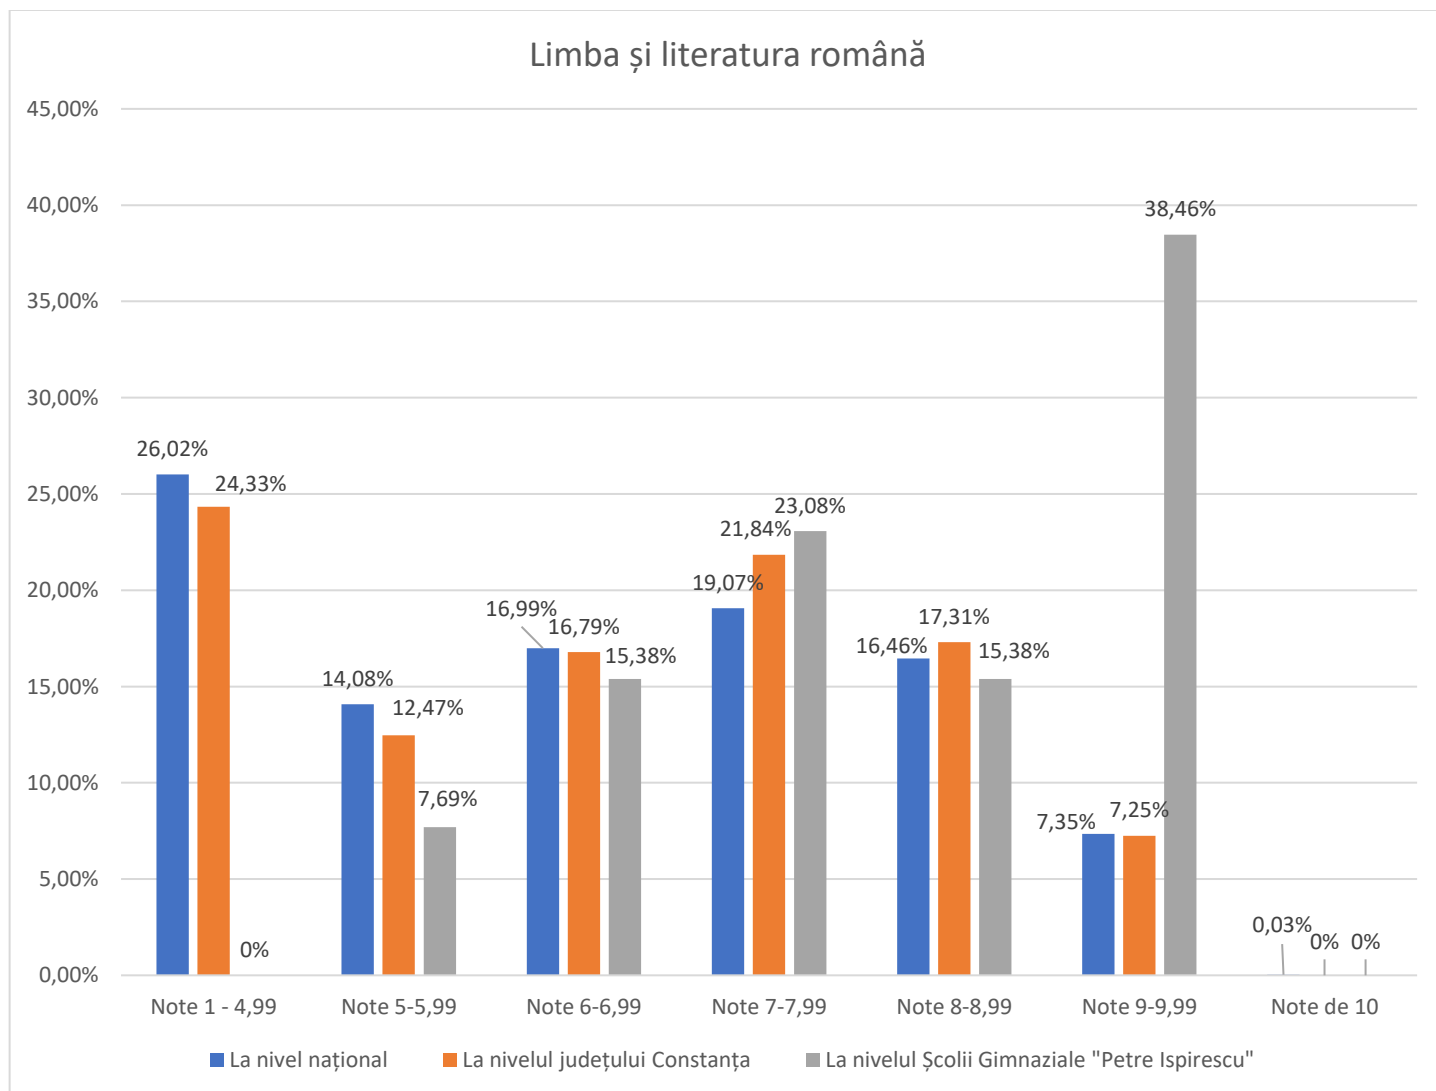

Situația pe discipline de examen:

Limba și literatura română:

Interval de notare	La nivel național	La nivelul județului Constanța	La nivelul Școlii Gimnaziale "Petre Ispirescu"
Note 1 - 4,99	26.02%	24.33%	0%
Note 5-5,99	14.08%	12.47%	7.69%
Note 6-6,99	16.99%	16.79%	15.38%
Note 7-7,99	19.07%	21.84%	23.08%
Note 8-8,99	16.46%	17.31%	15.38%
Note 9-9,99	7.35%	7.25%	38.46%
Note de 10	0.03%	0%	0%